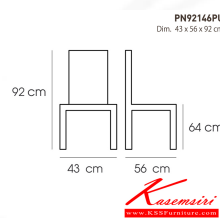

PN92146PU

Dim. 43 x 56 x 92 cm

color : yellow

Kasemsiri
www.KSSFurniture.com

PN92146PU
Dim. 43 x 56 x 92 cm
color - yellow

PN92146PU
Dim. 43 x 56 x 92 cm
color - brown

PN92146PU
Dim. 43 x 56 x 92 cm
color - black

ชื่อสินค้า : PN92146PU

หมวดหมู่สินค้า : Bar Stools

แบรนด์สินค้า : PIONEER

รายละเอียด : - เก้าอี้บาร์ สามารถรับน้ำหนักได้ 80 กิโลกรัม

- ใช้งานกับโต๊ะหรือเคาน์เตอร์ที่มีความสูง

- เก้าอี้บาร์มีพนักพิง หุ้มเบาะด้วย PU ขาเหล็ก

- ดีไซน์สวย นั่งสบาย แข็งแรงทนทาน ไฟรโอเนีย เก้าอี้บาร์

PN92146PU (yellow)

รายละเอียด : - เก้าอี้บาร์ สามารถรับน้ำหนักได้ 80 กิโลกรัม

- ใช้งานกับโต๊ะหรือเคาน์เตอร์ที่มีความสูง

- เก้าอี้บาร์มีพนักพิง หุ้มเบาะด้วย PU ขาเหล็ก