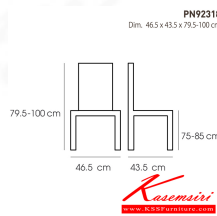

ชื่อสินค้า : PN92318

หมวดหมู่สินค้า : Bar Stools

แบรนด์สินค้า : PIONEER

รายละเอียด : - เก้าอี้บาร์ สามารถรับน้ำหนักได้ 80 กิโลกรัม

- ใช้งานกับโต๊ะหรือเคาน์เตอร์ที่มีความสูง

- เก้าอี้บาร์ที่นั่งเป็นพลาสติก โครงขาเหล็กชุบโครเมียม สามารถปรับระดับที่นั่งได้

- ดีไซน์สวย แข็งแรงทนทาน น้ำหนักเบา โปรโอเนีย เก้าอี้บาร์

PN92318 (black)

รายละเอียด : - เก้าอี้บาร์ สามารถรับน้ำหนักได้ 80 กิโลกรัม

- ใช้งานกับโต๊ะหรือเคาน์เตอร์ที่มีความสูง

- เก้าอี้บาร์ที่นั่งเป็นพลาสติก โครงขาเหล็กชุบโครเมียม สามารถปรับระดับที่นั่งได้

- ดีไซน์สวย แข็งแรงทนทาน น้ำหนักเบา โปรโอเนีย เก้าอี้บาร์