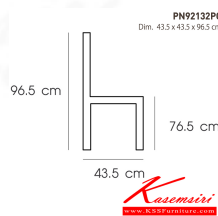

PN92132PC
Dim. 43.5 x 43.5 x 96.5 cm

ชื่อสินค้า : PN92132PC

หมวดหมู่สินค้า : Bar Stools

แบรนด์สินค้า : PIONEER

รายละเอียด : - เก้าอี้บาร์เหล็ก มีพนักพิงเล็กน้อย พ่นสีอีพ็อกซี่

- เคลือบง่าย ทนทาน น้ำหนักเบา

- เหมาะกับการใช้งานภายในอาคาร ดีไซน์สวย เป็นแบบ industrial loft

- โครงเก้าอี้แข็งแรงได้เก้าอี้มีเหล็กกากบาท ไพรโอเนีย เก้าอี้บาร์

PN92132PC (white)

รายละเอียด : - เก้าอี้บาร์เหล็ก มีพนักพิงเล็กน้อย พ่นสีอีพ็อกซี่

- เคลือบง่าย ทนทาน น้ำหนักเบา

- เหมาะกับการใช้งานภายในอาคาร ดีไซน์สวย เป็นแบบ industrial loft

- โครงเก้าอี้แข็งแรงได้เก้าอี้มีเหล็กกากบาท ไพรโอเนีย เก้าอี้บาร์