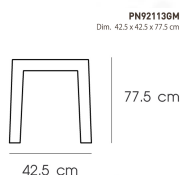

PN92113GM
Dim. 42.5 x 42.5 x 77.5 cm

42.5 cm

77.5 cm

ชื่อสินค้า : PN92113GM

หมวดหมู่สินค้า : Bar Stools

แบรนด์สินค้า : PIONEER

รายละเอียด : - เก้าอี้เหล็กเคลือบเงา

- เคลื่อนย้ายง่าย ทนทาน น้ำหนักเบา

- เหมาะกับการใช้งานภายในอาคาร ดีไซน์สวย เป็นแบบ industrial loft

- วางซ้อนได้ ประหยัดเนื้อที่ในการเก็บ

- โครงเก้าอี้แข็งแรง มีเหล็กคานที่ขาเก้าอี้

- ขาเก้าอี้มีจุกยางรองกันสั่น ไพรโอเนีย เก้าอี้บาร์

PN92113GM

รายละเอียด : - เก้าอี้เหล็กเคลือบเงา

- เคลื่อนย้ายง่าย ทนทาน น้ำหนักเบา

- เหมาะกับการใช้งานภายในอาคาร ดีไซน์สวย เป็นแบบ industrial loft