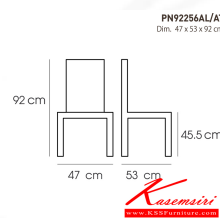

PN92256AL/AT
Dim. 47 x 53 x 92 cm

ชื่อสินค้า : PN92256ALAT

หมวดหมู่สินค้า : Colorful Chairs

แบรนด์สินค้า : PIONEER

รายละเอียด : - เก้าอี้อะลูมิเนียม

- เคลื่อนย้ายง่าย ทนทาน น้ำหนักเบา

- ใช้งานได้ทั้งภายนอกและภายในอาคาร ดีไซน์สวย เป็นแบบ industrial loft

- สีขัดแบบ antique

- ขาเก้าอี้มีจุดยกทรงกันสั่น ไพรโอเมียม เก้าอี้แฟชั่น

PN92256AL-AT (white-antique)

รายละเอียด : - เก้าอี้อะลูมิเนียม

- เคลื่อนย้ายง่าย ทนทาน น้ำหนักเบา

- ใช้งานได้ทั้งภายนอกและภายในอาคาร ดีไซน์สวย เป็นแบบ industrial loft

- สีขัดแบบ antique