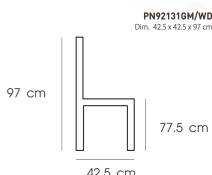

PN92131GM/WD
Dim. 42.5 x 42.5 x 97 cm

Kasemsiri
www.KSSFurniture.com

Kasemsiri
www.KSSFurniture.com

ชื่อสินค้า : PN92131GMWD

หมวดหมู่สินค้า : Bar Stools

แบรนด์สินค้า : PIONEER

รายละเอียด : - เก้าอี้บาร์เหล็กเคลือบเงา มีพนักพิงเล็กน้อย ที่นั่งไม้

- เคลื่อนย้ายง่าย ทนทาน น้ำหนักเบา

- เหมาะกับการใช้งานภายในอาคาร ดีไซน์สวย เป็นแบบ industrial loft

- โครงเก้าอี้แข็งแรงได้เก้าอี้มีเหล็กกากบาท ไพรโอเนีย เก้าอี้บาร์

PN92131GM-WD

รายละเอียด : - เก้าอี้บาร์เหล็กเคลือบเงา มีพนักพิงเล็กน้อย ที่นั่งไม้

- เคลื่อนย้ายง่าย ทนทาน น้ำหนักเบา

- เหมาะกับการใช้งานภายในอาคาร ดีไซน์สวย เป็นแบบ industrial loft

- โครงเก้าอี้แข็งแรงได้เก้าอี้มีเหล็กกากบาท ไพรโอเนีย เก้าอี้บาร์