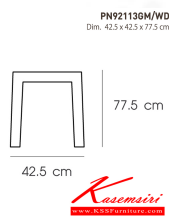

## รายการสินค้า 46050::PN92113GMWD

**PN92113GM/WD**

Dim. 42.5 x 42.5 x 77.5 cm

color : gunmetal

**ชื่อสินค้า :** PN92113GMWD

**หมวดหมู่สินค้า :** Bar Stools

**แบรนด์สินค้า :** PIONEER

**รายละเอียด :** - เก้าอี้เหล็กเคลือบเงา ที่นั่งเป็นไม้