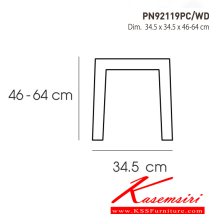

PN92119PC/WD

Dim. 34.5 x 34.5 x 46-64 cm

color : black

ชื่อสินค้า : PN92119PCWD

หมวดหมู่สินค้า : Bar Stools

แบรนด์สินค้า : PIONEER

รายละเอียด : - เก้าอี้ปรับระดับความสูงได้ เป็นเหล็กพ่นสีฟ็อกซ์ ที่นั่งไม้

- เคลื่อนย้ายง่าย ทนทาน น้ำหนักเบา