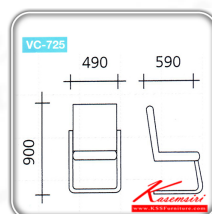

ชื่อสินค้า : VC-725

หมวดหมู่สินค้า : visitor's chair

แบรนด์สินค้า : VC

รายละเอียด : A VC row chair with mesh fabric seat and black painted base. Dimension (WxDxH) cm : 49x59x90

VC-725

รายละเอียด : A VC row chair with mesh fabric seat and black painted base. Dimension (WxDxH) cm : 49x59x90