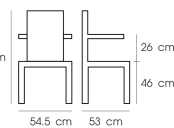

PN92140GM

color : gunmetal

Dim. 40.5 x 49.5 x 84 cm

PN92140GM

color : gunmetal

Dim. 40.5 x 49.5 x 84 cm

PN92140GM

Dim. 40.5 x 49.5 x 84 cm