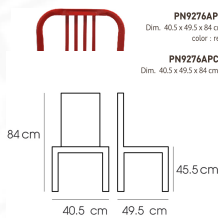

PN9276APC

Dim. 40.5 x 49.5 x 84 cm

color : black

Kasemsiri
www.KSSFurniture.com

PN9276APC
Dim. 40.5 x 49.5 x 84 cm
color - black

PN9276APC
Dim. 40.5 x 49.5 x 84 cm
color - white

PN9276APC
Dim. 40.5 x 49.5 x 84 cm
color - red

PN9276APC
Dim. 40.5 x 49.5 x 84 cm

PN9276APC
Dim. 40.5 x 49.5 x 84 cm
color - white

PN9276APC
Dim. 40.5 x 49.5 x 84 cm
color - white

ชื่อสินค้า : PN9276APC

หมวดหมู่สินค้า : Colorful Chairs

แบรนด์สินค้า : PIONEER