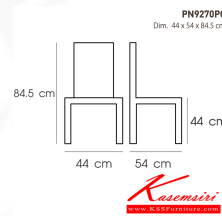

## รายการสินค้า 03021::PN9270PC

**PN9270PC**

Dim. 44 x 54 x 84.5 cm

color : yellow

*Kasemsiri*  
www.KSSFurniture.com

**PN9270PC**  
Dim. 44 x 54 x 84.5 cm  
color : yellow

**PN9270PC**  
Dim. 44 x 54 x 84.5 cm  
color : white

**PN9270PC**  
Dim. 44 x 54 x 84.5 cm  
color : black

**PN9270PC**  
Dim. 44 x 54 x 84.5 cm  
color : red

**PN9270PC**  
Dim. 44 x 54 x 84.5 cm

**ชื่อสินค้า :** PN9270PC

**หมวดหมู่สินค้า :** Colorful Chairs