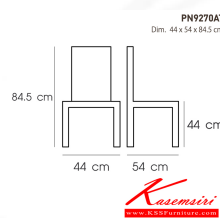

PN9270AT
Dim. 44 x 54 x 84.5 cm

ชื่อสินค้า : PN9270AT

หมวดหมู่สินค้า : Colorful Chairs

แบรนด์สินค้า : PIONEER

รายละเอียด : - เก้าอี้เหล็ก ขัดสีแบบ antique

- เคลื่อนย้ายง่าย ทนทาน น้ำหนักเบา

- เหมาะกับการใช้งานภายในอาคาร ดีไซน์สวย เป็นแบบ industrial loft

- วางซ้อนได้ ประหยัดเนื้อที่ในการเก็บ

- โครงเก้าอี้แข็งแรงได้เก้าอี้มีเหล็กกากบาท ไพรโอเนย เก้าอี้แฟชั่น

PN9270AT (white-antique)

รายละเอียด : - เก้าอี้เหล็ก ขัดสีแบบ antique

- เคลื่อนย้ายง่าย ทนทาน น้ำหนักเบา

- เหมาะกับการใช้งานภายในอาคาร ดีไซน์สวย เป็นแบบ industrial loft

- วางซ้อนได้ ประหยัดเนื้อที่ในการเก็บ