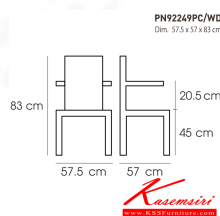

Kasemsiri
KSSFurniture.com

www.kssfurniture.com

Tel : 02-403-1044, 02-403-1055

Mobile : 083-082-8212

Fax : 02-403-1094

Eamil : kssfurntiure2u@hotmail.com

หยุดทุกวันอาทิตย์ เปิด 9.00-18.00

รายการสินค้า 81056::PN92249PCWD