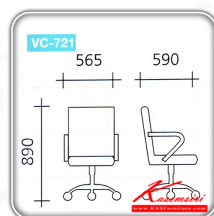

## รายการสินค้า 09097::VC-721

ชื่อสินค้า : VC-721

หมวดหมู่สินค้า : Office Chairs

แบรนด์สินค้า : VC

รายละเอียด : A VC office chair with armrest, mesh fabric seat and fiber base. Dimension (WxDxH) cm

: 56.5x59x89

### VC-721

รายละเอียด : A VC office chair with armrest, mesh fabric seat and fiber base. Dimension (WxDxH) cm

: 56.5x59x89

ราคา 4,000 บาท

**VC-721 ( )**

**รายละเอียด :** เก้าอี้คานกลางมีเท้าแขน ขาไฟเบอร์ เบาะผ้า ขนาด565x590x890มม. เก้าอี้สำนักงาน VC

## รายการสินค้า 97720020::AA-03

ชื่อสินค้า : AA-03

หมวดหมู่สินค้า : Office Chairs

แบรนด์สินค้า : VC

รายละเอียด : A VC office chair with PU leather seat and Aluminium base, providing hydraulic adjustable. Dimension (WxDxH) cm : 66x51x99

### AA-05

รายละเอียด : A VC office chair with mesh fabric seat and Aluminium base, providing hydraulic adjustable. Dimension (WxDxH) cm : 66x51x99

ราคา 6,500 บาท

เกษมศิริเฟอร์นิเจอร์ KssFurniture.com

เลขที่ 48/5-6 หมู่ที่ 2 ตำบล ปลายบาง อำเภอ บางกรวย จังหวัด นนทบุรี 11130