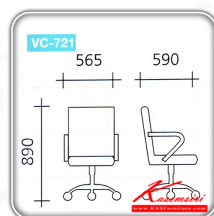

ชื่อสินค้า : VC-721

หมวดหมู่สินค้า : Office Chairs

แบรนด์สินค้า : VC

รายละเอียด : A VC office chair with armrest, mesh fabric seat and fiber base. Dimension (WxDxH) cm

: 56.5x59x89

VC-721

รายละเอียด : A VC office chair with armrest, mesh fabric seat and fiber base. Dimension (WxDxH) cm

: 56.5x59x89

ราคา 4,000 บาท

VC-721 ()

รายละเอียด : เก้าอี้คานกลางมีเท้าแขน ขาไฟเบอร์ เบาะผ้า ขนาด565x590x890มม. เก้าอี้สำนักงาน VC

ราคา 5,300 บาท

บริษัท เกษมศิริเฟอร์นิเจอร์ จำกัด

เวลาทำการ 9:00-18:00 น. ทุกวันอาทิตย์