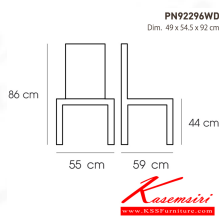

PN92296WD

Dim. 49 x 54.5 x 92 cm

color : nature

PN92296WD
Dim. 49 x 54.5 x 92 cm
color : nature

PN92296WD
Dim. 49 x 54.5 x 92 cm

ชื่อสินค้า : PN92296WD

หมวดหมู่สินค้า : Colorful Chairs

แบรนด์สินค้า : PIONEER