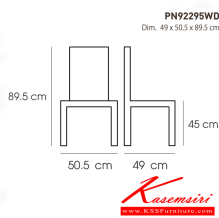

PN92295WD

Dim. 49 x 50.5 x 89.5 cm

color : nature

PN92295WD
Dim. 49 x 50.5 x 89.5 cm
color : nature

PN92295WD
Dim. 49 x 50.5 x 89.5 cm

ชื่อสินค้า : PN92295WD

หมวดหมู่สินค้า : Colorful Chairs

แบรนด์สินค้า : PIONEER