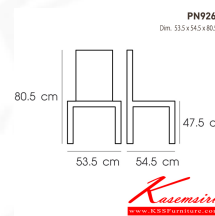

PN92601
Dim. 53.5 x 54.5 x 80.5 cm
color : beige

PN92601
Dim. 53.5 x 54.5 x 80.5 cm

ชื่อสินค้า : PN92601

หมวดหมู่สินค้า : Colorful Chairs

แบรนด์สินค้า : PIONEER

รายละเอียด : ใช้งานได้ทั้ง indoor และ outdoor

แข็งแรง เหนียว ทนทาน ทนต่อรอยขีดข่วน

น้ำหนักเบา สะดวกในการเคลื่อนย้าย ทำความสะอาดง่าย

รูปทรง modern โพรโอบีเนีย เก้าอี้แฟชั่น

PN92601 (mossgrey)

รายละเอียด : ใช้งานได้ทั้ง indoor และ outdoor