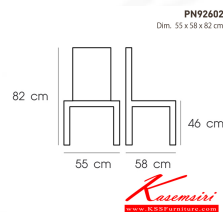

PN92602

Dim. 55 x 58 x 82 cm

color : blue

Kasemsiri
www.KSSFurniture.com

PN92602
Dim. 55 x 58 x 82 cm
color : blue

PN92602
Dim. 55 x 58 x 82 cm
color : mossgrey

PN92602
Dim. 55 x 58 x 82 cm
color : white

ชื่อสินค้า : PN92602