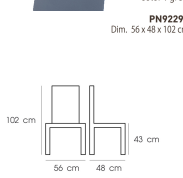

PN92290
Dim. 56 x 48 x 102 cm
color : black

Kasemsiri
www.KSSFurniture.com

PN92290
Dim. 56 x 48 x 102 cm
color : black

PN92290
Dim. 56 x 48 x 102 cm
color : green

PN92290
Dim. 56 x 48 x 102 cm
color : grey

PN92290
Dim. 56 x 48 x 102 cm

PN92290
Dim. 56 x 48 x 102 cm
color : pink

PN92290
Dim. 56 x 48 x 102 cm
color : yellow

PN92290
Dim. 56 x 48 x 102 cm
color : white

ชื่อสินค้า : PN92290

หมวดหมู่สินค้า : Colorful Chairs