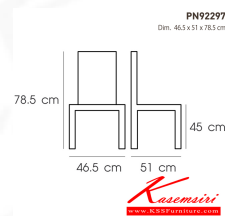

PN92297
Dim. 46.5 x 51 x 78.5 cm
color : white

PN92297
Dim. 46.5 x 51 x 78.5 cm

ชื่อสินค้า : PN92297

หมวดหมู่สินค้า : Colorful Chairs

แบรนด์สินค้า : PIONEER

รายละเอียด : - ใช้งานได้ทั้ง indoor และ outdoor

- ดีไซน์ใหม่ สไตลโมเดิร์น

- แข็งแรง เหนียว ทนทาน ทนต่อรอยขีดข่วน น้ำหนักเบา

สะดวกในการเคลื่อนย้าย ทำความสะอาดง่าย

- รับน้ำหนักได้สูงสุด 120 กิโลกรัม โพรโอบีเย เก้าอี้เอนกประสงค์

PN92297 (grey)