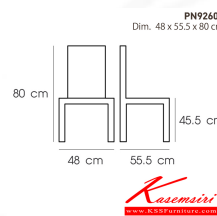

PN92600

Dim. 48 x 55.5 x 80 cm
color : yellow

Kasemsiri
www.KSSFurniture.com

PN92600
Dim. 48 x 55.5 x 80 cm
color : yellow

PN92600
Dim. 48 x 55.5 x 80 cm
color : mildorange

PN92600
Dim. 48 x 55.5 x 80 cm
color : in-blue

PN92600
Dim. 48 x 55.5 x 80 cm

ชื่อสินค้า : PN92600

หมวดหมู่สินค้า : Colorful Chairs

แบรนด์สินค้า : PIONEER

รายละเอียด : - ใช้งานได้ทั้ง indoor และ outdoor

- ดีไซน์ใหม่ สไตลโมเดิร์น

- แข็งแรง เหนียว ทนทาน ทนต่อรอยขีดข่วน น้ำหนักเบา

สะดวกในการเคลื่อนย้าย ทำความสะอาดง่าย

- รับน้ำหนักได้สูงสุด 120 กิโลกรัม โพรโอบีเย เก้าอี้เอนกประสงค์

PN92600 (yellow)

รายละเอียด : - ใช้งานได้ทั้ง indoor และ outdoor

- ดีไซน์ใหม่ สไตล์โมเดิร์น

- แข็งแรง เหนียว ทนทาน ทนต่อรอยขีดข่วน น้ำหนักเบา