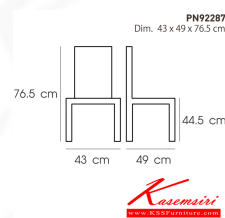

PN92287

Dim. 43 x 49 x 76.5 cm

color : black

Kasemsiri
www.KSSFurniture.com

PN92287
Dim. 43 x 49 x 76.5 cm
color : black

PN92287
Dim. 43 x 49 x 76.5 cm
color : beige

PN92287
Dim. 43 x 49 x 76.5 cm
color : grey

PN92287
Dim. 43 x 49 x 76.5 cm
color : white

ชื่อสินค้า : PN92287

หมวดหมู่สินค้า : Colorful Chairs

แบรนด์สินค้า : PIONEER

รายละเอียด : - ดีไซน์ใหม่ สไตล์โมเดิร์น

- แข็งแรง เหนียว ทนทาน ทนต่อรอยขีดข่วน น้ำหนักเบา