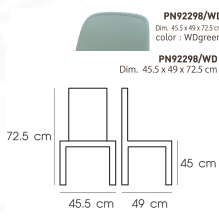

PN92298/WD
Dim. 45.5 x 49 x 72.5 cm