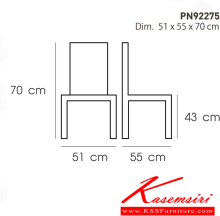

## รายการสินค้า 31042::PN92275

**PN92275**

Dim. 51 x 55 x 70 cm

ชื่อสินค้า : PN92275

หมวดหมู่สินค้า : Colorful Chairs

แบรนด์สินค้า : PIONEER

รายละเอียด : ดีไซน์สวยงาม มีความแข็งแรง ทนทาน ใช้ตกแต่งบ้านได้เป็นอย่างดี  
ให้ความสวยงามตามแบบฉบับที่เจ้าของบ้านต้องการ เหมาะกับการใช้งานภายในอาคาร โครงสร้างเป็นไม้ทั้งตัว  
ที่นั่งหุ้มเบาะเพิ่มความนุ่มนวล รูปลักษณ์ให้ความอบอุ่น ไพโรเนีย เก้าอี้เอนกประสงค์