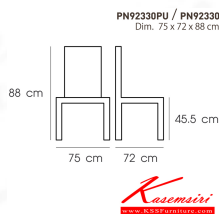

PN92330PU / PN92330

Dim. 75 x 72 x 88 cm

ชื่อสินค้า : PN92330PUPN92330

หมวดหมู่สินค้า : Multipurpose Chairs

แบรนด์สินค้า : PIONEER

รายละเอียด : เก้าอี้นั่งสบาย มีดีไซน์แสดงถึงความร่วมสมัย เข้าได้กับทุกสถานที่ ตัวเบาะหุ้มด้วยผ้าหรือ PU ให้ความรู้สึกนุ่มนวล เหมาะกับการพักผ่อน ควรใช้งานภายในอาคาร โพรโอเนี่ย เก้าอี้เอนกประสงค์