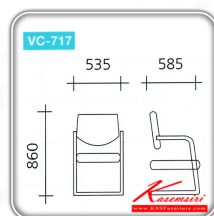

ชื่อสินค้า : VC-717

หมวดหมู่สินค้า : visitor's chair

แบรนด์สินค้า : VC

รายละเอียด : A VC row chair with PVC leather seat and chrome base. Dimension (WxDxH) cm : 53.5x58.5x86

VC-717

รายละเอียด : A VC row chair with PVC leather seat and chrome base. Dimension (WxDxH) cm : 53.5x58.5x86