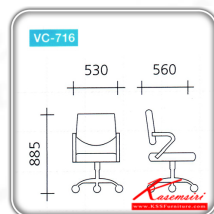

## รายการสินค้า 18040::VC-716

ชื่อสินค้า : VC-716

หมวดหมู่สินค้า : Office Chairs

แบรนด์สินค้า : VC

รายละเอียด : A VC office chair with armrest, PVC leather seat and Aluminium base. Dimension (WxDxH) cm : 53x56x88.5

### VC-716

รายละเอียด : A VC office chair with armrest, PVC leather seat and Aluminium base. Dimension (WxDxH) cm : 53x56x88.5

ราคา 4,700 บาท

เกษมศิริเฟอร์นิเจอร์ KssFurniture.com

เลขที่ 48/5-6 หมู่ที่ 2 ตำบล ปลายบาง อำเภอบางกรวย จังหวัด นนทบุรี 11130