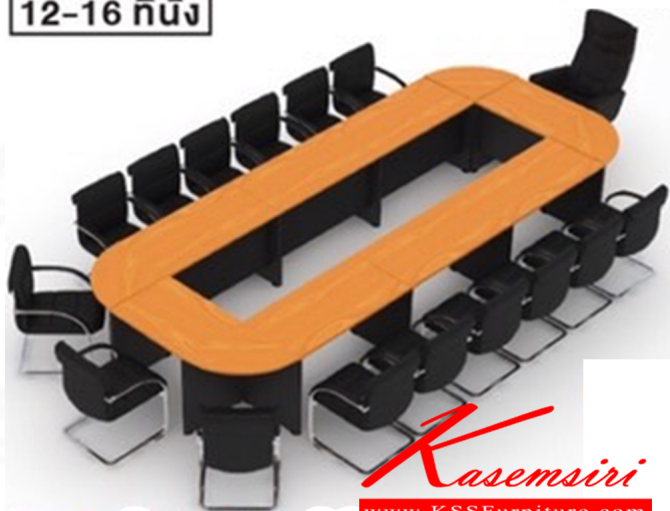

ชุดโต๊ะประชุม "MASTER" SET-4 **MASTER**
MDK-1200(8)+MCF-662(4) : **CHERRY**
12-16 ที่นั่ง **BLACK**

ราคาสินค้าเฉพาะชุดโต๊ะประชุม ไม่รวมเก้าอี้

ชื่อสินค้า : WCF-3612-EPOXY

หมวดหมู่สินค้า : Conference Tables

แบรนด์สินค้า : SURE

รายละเอียด : A Sure conference table for 10 persons. Dimension (WxDxH) cm : 360x120x75 SURE Conference Tables SURE Conference Tables SURE Conference Tables SURE Conference Tables

MASTER-SET2 ()