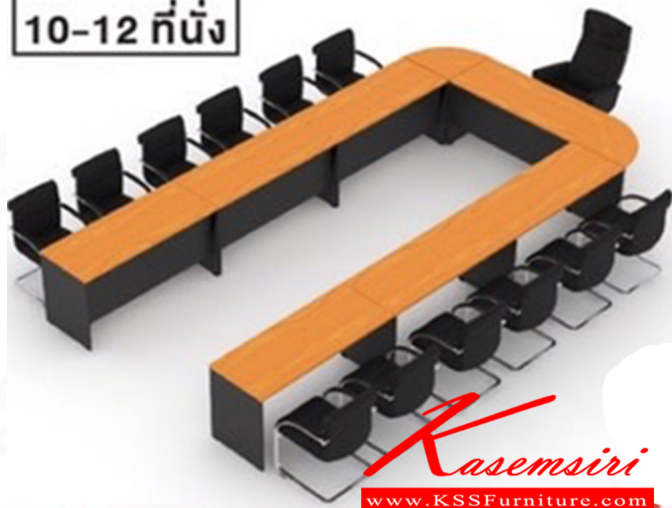

Kasemsiri
KSSFurniture.com

www.kssfurniture.com

Tel : 02-403-1044, 02-403-1055

Mobile : 083-082-8212

Fax : 02-403-1094

Email : kssfurntiure2u@hotmail.com

หยุดทุกวันอาทิตย์ เปิด 9.00-18.00

รายการสินค้า 84055::MASTER-SET3

ชุดโต๊ะประชุม "MASTER" SET-3 **MASTER**
MDK-1500(7)+MCF-662(2) : **CHERRY**
BLACK

10-12 ที่นั่ง

ราคาสินค้าเฉพาะชุดโต๊ะประชุม ไม่รวมเก้าอี้

ชื่อสินค้า : WCF-3612-EPOXY

หมวดหมู่สินค้า : Conference Tables

แบรนด์สินค้า : SURE

รายละเอียด : A Sure conference table for 10 persons. Dimension (WxDxH) cm : 360x120x75 SURE
Conference Tables SURE Conference Tables SURE Conference Tables

MASTER-SET2 ()

รายละเอียด : โต๊ะประชุม 10-12 ที่นั่ง MDK-1200(7)+MCF-662(2) ชิวรี่ โต๊ะประชุม SURE Conference Tables