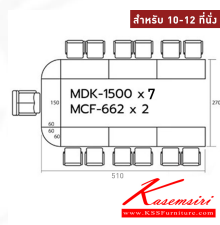

ชุดโต๊ะประชุม "MASTER" SET-3 **MASTER**
MDK-1500(7)+MCF-662(2) : **CHERRY**
BLACK

10-12 ที่นั่ง

ราคาสินค้าเฉพาะชุดโต๊ะประชุม ไม่รวมเก้าอี้

ชื่อสินค้า : WCF-3612-EPOXY

หมวดหมู่สินค้า : Conference Tables

แบรนด์สินค้า : SURE

รายละเอียด : A Sure conference table for 10 persons. Dimension (WxDxH) cm : 360x120x75 SURE
Conference Tables SURE Conference Tables SURE Conference Tables

MASTER-SET2 ()

รายละเอียด : โต๊ะประชุม 10-12 ที่นั่ง MDK-1200(7)+MCF-662(2) ชิวรี่ โต๊ะประชุม SURE Conference Tables