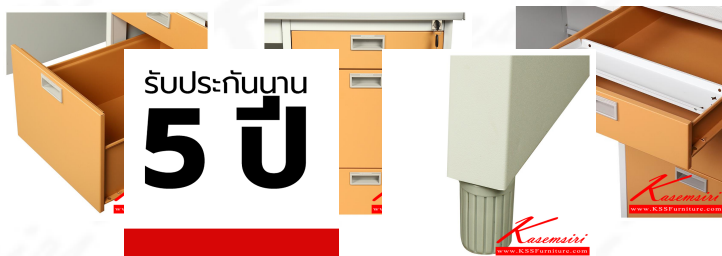

Kasemsiri
KSSFurniture.com

www.kssfurniture.com

Tel : 02-403-1044, 02-403-1055

Mobile : 083-082-8212

Fax : 02-403-1094

Eamil : kssfurntiure2u@hotmail.com

หยุดทุกวันอาทิตย์ เปิด 9.00-18.00

รายการสินค้า 62011::DP-35-3-EG(น้ำตา)

ชื่อสินค้า : DP-35-3-EG(น้ำตา)

หมวดหมู่สินค้า : Steel office desks

แบรนด์สินค้า : Luckyworld

รายละเอียด : โต๊ะทำงานเหล็ก 1 เมตร EG(น้ำตา)

ขนาด 1000x692x740 มม. (gxaxs) หน้าTOPเหล็ก ปิดผิวด้วยPVCลายไม้ ลักที่เวิลด์ โต๊ะทำงานเหล็ก

DL-35-3-EG(น้ำตา)

รายละเอียด : โต๊ะทำงานเหล็ก 1 เมตร EG(น้ำตา) ขนาด 1000x692x740 มม. (gxaxs) หน้าTOPเหล็ก ปิดผิวด้วยPVCลายไม้ ลักที่เวิลด์ โต๊ะทำงานเหล็ก

ราคา 5,900 บาท

เกษมศิริเฟอร์นิเจอร์ KssFurniture.com