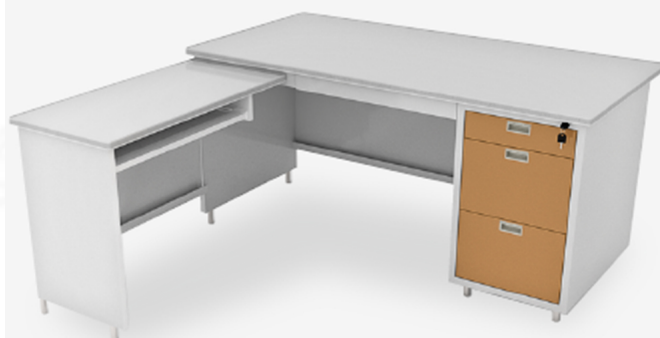

DL-52-3ADK : โต๊ะทำงานมีเสริมข้าง

W1595xD795xH740 mm./W900xD440xH700 mm.

Kasemsiri
www.KSSFurniture.com

ชื่อสินค้า : DL-52-3ADK-EG(น้ำตา)

หมวดหมู่สินค้า : Steel office desks

แบรนด์สินค้า : Luckyworld

รายละเอียด : โต๊ะทำงานเหล็กมีเสริมข้าง ขนาด 1595x795x740 มม./900x440x700 มม. (กxลxส)

หน้าTOPเหล็ก ปิดผิวด้วยลามิเนต ลักที่วีลด์ โต๊ะทำงานเหล็ก

DL-52-3ADK-EG(น้ำตา)

รายละเอียด : โต๊ะทำงานเหล็กมีเสริมข้าง EG(น้ำตา) ขนาด 1595x795x740 มม./900x440x700 มม.

(กxลxส) หน้าTOPเหล็ก ปิดผิวด้วยลามิเนต ลักที่วีลด์ โต๊ะทำงานเหล็ก