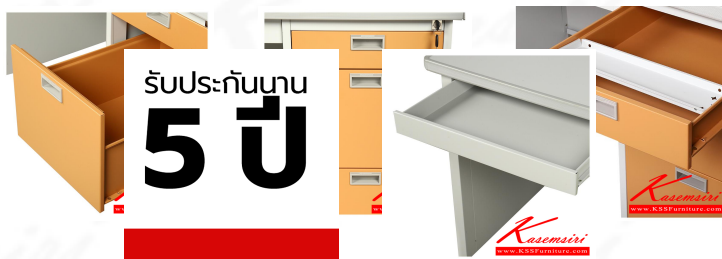

Kasemsiri
KSSFurniture.com

www.kssfurniture.com

Tel : 02-403-1044, 02-403-1055

Mobile : 083-082-8212

Fax : 02-403-1094

Email : kssfurntiure2u@hotmail.com

หยุดทุกวันอาทิตย์ เปิด 9.00-18.00

รายการสินค้า 54006::DL-35-3-EG(น้ำตา)

ชื่อสินค้า : DL-35-3-EG(น้ำตา)

หมวดหมู่สินค้า : Steel office desks

แบรนด์สินค้า : Luckyworld

รายละเอียด : โต๊ะทำงานเหล็ก 1 เมตร ขนาด 1000x692x740 มม. (กxลxส) หน้าTOPIเหล็ก ปิดผิวด้วยลามิเนต ลักทีเวิลด์ โต๊ะทำงานเหล็ก

DL-35-3-EG(น้ำตา)

รายละเอียด : โต๊ะทำงานเหล็ก 1 เมตร EG(น้ำตา) ขนาด 1000x692x740 มม. (กxลxส) หน้าTOPIเหล็ก ปิดผิวด้วยลามิเนต ลักทีเวิลด์ โต๊ะทำงานเหล็ก

ราคา 6,500 บาท

เกษมศิริเฟอร์นิเจอร์ KssFurniture.com