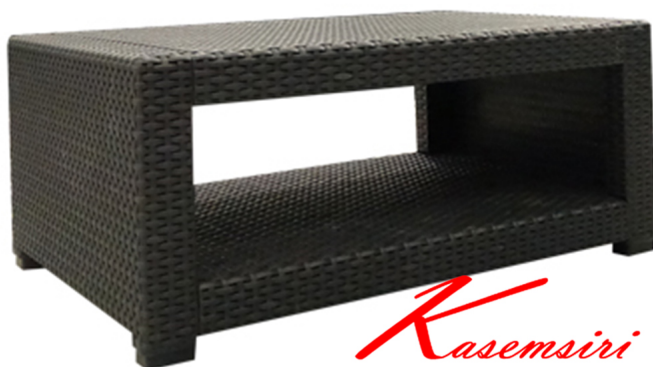

## รายการสินค้า 36013::HB-648R

HB-648R : โต๊ะกลางทรงพื้นผ้า "MCKIN"

W. 93.0 x D. 56.0 x H. 38.5 CM.

*Kasemsiri*  
www.KSSFurniture.com

HB-648R : โต๊ะกลางทรงพื้นผ้า "MCKIN"  
W. 93.0 x D. 56.0 x H. 38.5 CM.

ชื่อสินค้า : HB-150

หมวดหมู่สินค้า : Outdoor set

แบรนด์สินค้า : SURE

รายละเอียด : A Sure multipurpose table. Dimension (WxDxH) cm : 60x60x70. Available in Brown  
SURE Outdoor Side Tables SURE Outdoor Side Tables SURE Outdoor set SURE Outdoor set SURE  
Outdoor set SURE Outdoor set SURE Outdoor set SURE Outdoor set SURE Outdoor set

### HB-648R ( )

รายละเอียด : โต๊ะกลางทรงพื้นผ้า MCKIN ขนาด ก930xล560xส385 มม. โครงโซฟาสีดำ ชิวส์  
ชุดเอาท้อร์(outdoor)

ราคา 2,600 บาท

เกษมศิริเฟอร์นิเจอร์ KssFurniture.com

เลขที่ 48/5-6 หมู่ที่ 2 ตำบล ปลายบาง อำเภอ บางกรวย จังหวัด นนทบุรี 11130