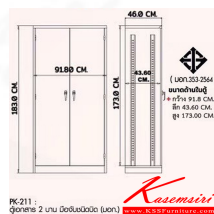

PK-211

(มอก. 353-2564)

ชื่อสินค้า : PK-211 (มอก.)

หมวดหมู่สินค้า : Steel Cabinets

แบรนด์สินค้า : PRELUDE

รายละเอียด : ตู้เอกสาร 2 บานเปิด มือจับชนิดบิด มี มอก, สีเทา
ขนาด ก920xล460xส1830มม. +- ชัวร์ ตู้เอกสารเหล็ก พรีลูด ตู้เอกสารเหล็ก

PK-211 (มอก.)

รายละเอียด : ตู้เอกสาร 2 บานเปิด มือจับชนิดบิด มี มอก, สีเทา
ขนาด ก920xล460xส1830มม. +- ชัวร์ ตู้เอกสารเหล็ก พรีลูด ตู้เอกสารเหล็ก

ราคา 6,100 บาท