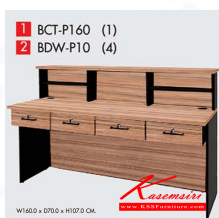

ชื่อสินค้า : BCT-P160

หมวดหมู่สินค้า : Melamine Office Tables

แบรนด์สินค้า : PRELUDE

รายละเอียด : A Prelude melamine office table. Dimension (WxDxH) cm : 160x70x107 PRELUDE Melamine Office Tables

BCT-P160+BDW-P10[4] ()

รายละเอียด : ชุดเคาน์เตอร์160ซม. ขนาด1600X700X1070มม. โต๊ะสำนักงานเมลามีน PRELUDE PRELUDE Melamine Office Tables

ราคา 16,100 บาท

เกษมศิริเฟอร์นิเจอร์ KssFurniture.com

เลขที่ 48/5-6 หมู่ที่ 2 ตำบล ปลายบาง อำเภอ บางกรวย จังหวัด นนทบุรี 11130