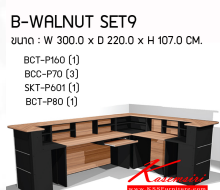

### B-WALNUT Set9

W 300.0 x D 220.0 x H 107.0 CM.

ชื่อสินค้า : COUNTER-SET-9

หมวดหมู่สินค้า : Coun Table

แบรนด์สินค้า : PRELUDE

รายละเอียด : A Prelude melamine office table set, including 1 BCT-P160, 3 BCC-P70, 1 SKT-P601 and 1 BCT-P80. Dimension (WxDxH) cm : 300x220x107 PRELUDE Coun Table

### COUNTER-SET-9

รายละเอียด : A Prelude melamine office table set, including 1 BCT-P160, 3 BCC-P70, 1 SKT-P601 and 1 BCT-P80. Dimension (WxDxH) cm : 300x220x107 PRELUDE Coun Table

ราคา 29,400 บาท

เกษมศิริเฟอร์นิเจอร์ KssFurniture.com