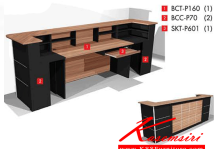

B-WALNUT Set8

W 300.0 x D 70.0 x H 107.0 CM.

B-WALNUT Set8
W 300.0 x D 70.0 x H 107.0 CM.

B-WALNUT Set8
W 300.0 x D 70.0 x H 107.0 CM.

B-WALNUT SET8
ขนาด : W 300.0 x D 70.0 x H 107.0 CM.

ชื่อสินค้า : COUNTER-SET-8

หมวดหมู่สินค้า : Coun Table

แบรนด์สินค้า : PRELUDE

รายละเอียด : A Prelude melamine office table set, including 1 BCT-P160, 2 BCC-P70 and 1 SKT-P601. Dimension (WxDxH) cm : 300x70x107 PRELUDE Coun Table

COUNTER-SET-8

รายละเอียด : A Prelude melamine office table set, including 1 BCT-P160, 2 BCC-P70 and 1 SKT-P601. Dimension (WxDxH) cm : 300x70x107 PRELUDE Coun Table

ราคา 20,100 บาท

เกษมศิริเฟอร์นิเจอร์ KssFurniture.com