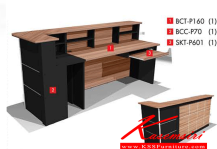

### B-WALNUT Set7

W 230.0 x D 70.0 x H 107.0 CM.

B-WALNUT Set7

W 230.0 x D 70.0 x H 107.0 CM.

B-WALNUT Set7

W 230.0 x D 70.0 x H 107.0 CM.

B-WALNUT SET7

ขนาด : W 230.0 x D 70.0 x H 107.0 CM.

BCT-P160 (1)  
BCC-P70 (1)  
SKT-P601 (1)

ชื่อสินค้า : COUNTER-SET-7

หมวดหมู่สินค้า : Coun Table

แบรนด์สินค้า : PRELUDE

รายละเอียด : A Prelude melamine office table set, including 1 BCT-P160, 1 BCC-P70 and 1 SKT-P601. Dimension (WxDxH) cm : 300x70x107 PRELUDE Coun Table

### COUNTER-SET-7

รายละเอียด : A Prelude melamine office table set, including 1 BCT-P160, 1 BCC-P70 and 1 SKT-P601. Dimension (WxDxH) cm : 300x70x107 PRELUDE Coun Table

ราคา 15,600 บาท

เกษมศิริเฟอร์นิเจอร์ KssFurniture.com