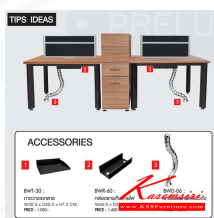

ชื่อสินค้า : ACCESSORIES-WORK
หมวดหมู่สินค้า : Office desk Sets
แบรนด์สินค้า : SURE
รายละเอียด : ชัวร์ ชัดโต๊ะทำงาน

BWT-30 (ถาดวางเอกสาร)

รายละเอียด : ถาดวางเอกสาร ขนาด ก303xล202xส72มม. ชัวร์ ชัดโต๊ะทำงาน

ราคา 730 บาท

BWR-60 (กล่องรางเก็บสายไฟ)

รายละเอียด : กล่องรางเก็บสายไฟ ขนาด ก600xล230xส90มม. ชั้วร์ ชุดโต๊ะทำงาน

ราคา 1,010 บาท

BWD-06 (รางร้อยสายไฟแนวตั้ง)

รายละเอียด : รางร้อยสายไฟแนวตั้ง ขนาด ก60xล60xส800มม. ชั้วร์ ชุดโต๊ะทำงาน