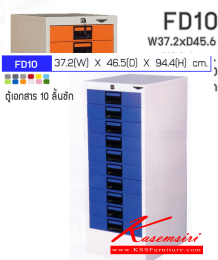

FD10
W37.2xD45.6
xH94.4 cm.
ตู้เอกสาร 10
ลิ้นชัก

Kasemsiri
www.KSSFurniture.com

FD10
W37.2xD45.6
xH94.4 cm.
ตู้เอกสาร 10
ลิ้นชัก

FD10 37.2(W) X 46.5(D) X 94.4(H) cm.
ตู้เอกสาร 10 ลิ้นชัก

FD10 37.2(W) X 46.5(D) X 94.4(H) cm.
ตู้เอกสาร 10 ลิ้นชัก

FD10 37.2(W) X 46.5(D) X 94.4(H) cm.
ตู้เอกสาร 10 ลิ้นชัก

ชื่อสินค้า : 10L

หมวดหมู่สินค้า : Steel Cabinets

แบรนด์สินค้า : Elegant

รายละเอียด : An elegant steel locker with 4 drawers. Dimension (WxDxH) cm: 37.2x47x94 Metal Lockers Elegant Steel Cabinets

FD10

รายละเอียด : ตู้เอกสาร 10 ลิ้นชัก ขนาด ก372xล465xส944มม.ตู้เอกสารเหล็ก อีลิแกนต์ Elegant Steel Cabinets

ราคา 3,400 บาท

FD10(ไส้้นพิเศษ)

รายละเอียด : ตู้เอกสาร 10 ลี้นชัก ขนาด ก372xล465xล944มม.ตู้เอกสารเหล็ก อีลิแกนต์ Elegant Steel Cabinets