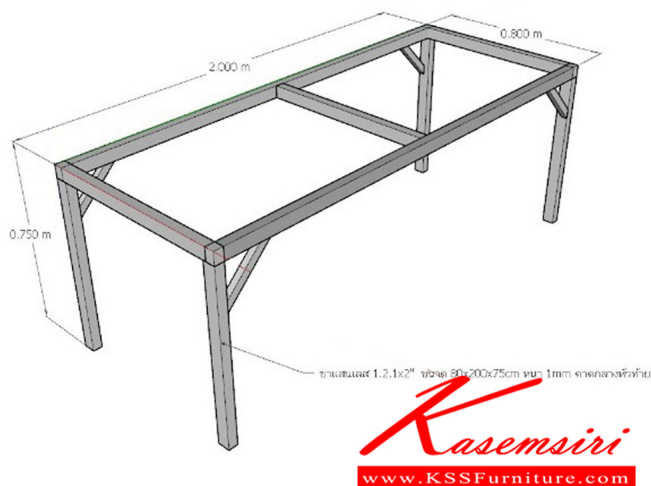

Kasemsiri
KSSFurniture.com

www.kssfurniture.com

Tel : 02-403-1044, 02-403-1055

Mobile : 083-082-8212

Fax : 02-403-1094

Eamil : kssfurntiure2u@hotmail.com

หยุดทุกวันอาทิตย์ เปิด 9.00-18.00

รายการสินค้า 18900095::SPD-200K

SPD-200K W200xD80xH75 CM.

SPD-200K W200xD80xH75 CM.

ชื่อสินค้า : SPD-200K

หมวดหมู่สินค้า : Stainless Steel Tables

แบรนด์สินค้า : SPD

รายละเอียด : โครงขาโต๊ะพับสแตนเลส เกรด 304 หนา 1 มม ขนาด ก2000xล800xส7500 มม เอสพีดี โต๊ะสแตนเลส

SPD-200K

รายละเอียด : โครงขาโต๊ะพับสแตนเลส เกรด 304 หนา 1 มม ขนาด ก2000xล800xส7500 มม เอสพีดี โต๊ะสแตนเลส

ราคา 6,900 บาท

เกษมศิริเฟอร์นิเจอร์ KssFurniture.com

เลขที่ 48/5-6 หมู่ที่ 2 ตำบล ปลายบาง อำเภอ บางกรวย จังหวัด นนทบุรี 11130