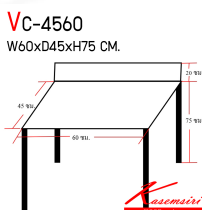

VC-4560

W60xD45xH75 CM.

ชื่อสินค้า : VC-4560

หมวดหมู่สินค้า : Multipurpose Tables

แบรนด์สินค้า : VC

รายละเอียด : โต๊ะอเนกประสงค์ขาเหล็กพ่นสีดำ ท็อปไม้เมลามีน ขนาด ก600xล450xส750 มม. วัสดุ โต๊ะอเนกประสงค์

VC-4560