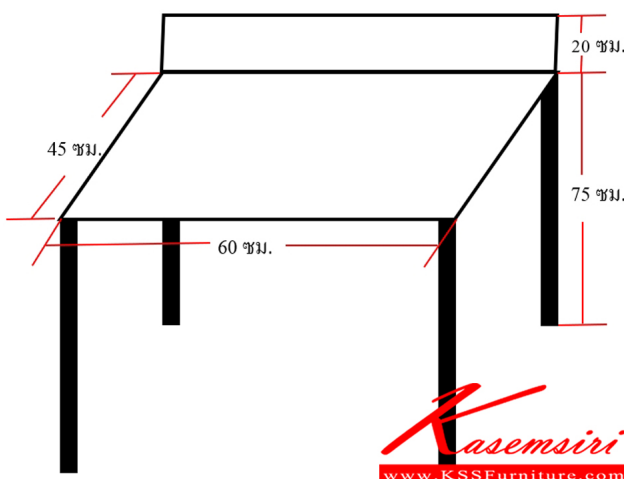

VC-4560

W60xD45xH75 CM.

ชื่อสินค้า : VC-4560

หมวดหมู่สินค้า : Multipurpose Tables

แบรนด์สินค้า : VC

รายละเอียด : โต๊ะอเนกประสงค์ขาเหล็กพ่นสีดำ ท็อปไม้เมลามีน ขนาด ก600xล450xส750 มม. วัสดุ โต๊ะอเนกประสงค์

VC-4560