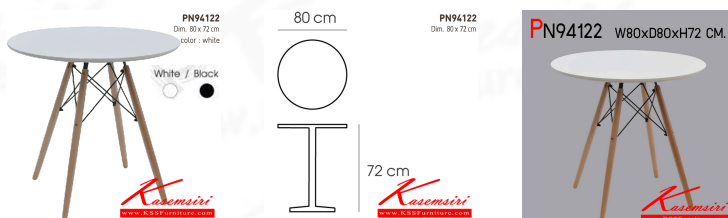

Kasemsiri
KSSFurniture.com

www.kssfurniture.com

Tel : 02-403-1044, 02-403-1055

Mobile : 083-082-8212

Fax : 02-403-1094

Eamil : kssfurntiure2u@hotmail.com

หยุดทุกวันอาทิตย์ เปิด 9.00-18.00

รายการสินค้า 05098::PN94122

ชื่อสินค้า : PN94122

หมวดหมู่สินค้า : Multipurpose Tables

แบรนด์สินค้า : PIONEER

รายละเอียด : โต๊ะอเนกประสงค์ รุ่น PN94122 ขนาด ก800xล800xส720 มม. โต๊ะหน้าโต๊ะเป็นไม้ MDF ขาเป็นไม้ซีก หน้าโต๊ะทรงกลม เคลื่อนย้ายง่าย ทนทาน น้ำหนักเบา ดีไซน์สวย เป็นแบบโมเดิร์น ไซโรเอเชีย โต๊ะอเนกประสงค์

PN94122

รายละเอียด : โต๊ะอเนกประสงค์ รุ่น PN94122 ขนาด ก800xล800xส720 มม. โต๊ะหน้าโต๊ะเป็นไม้ MDF ขาเป็นไม้ซีก หน้าโต๊ะทรงกลม เคลื่อนย้ายง่าย ทนทาน น้ำหนักเบา ดีไซน์สวย เป็นแบบโมเดิร์น ไซโรเอเชีย โต๊ะอเนกประสงค์