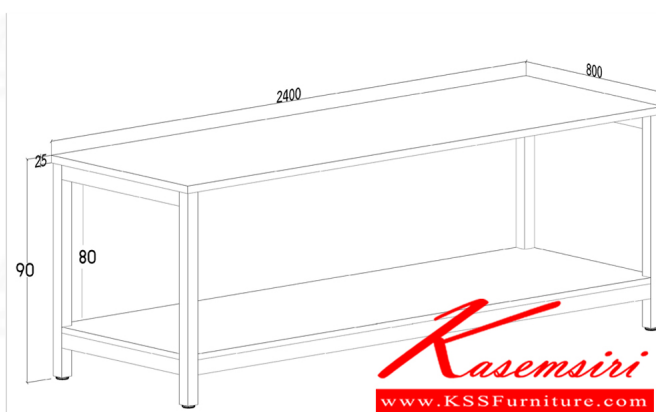

VC-24080 โต๊ะท๊อปไม้โครงเหล็ก W240xD80xH90 CM.

VC-24080 โต๊ะท๊อปไม้โครงเหล็ก
W240xD80xH90 CM.

ชื่อสินค้า : VC-24080

หมวดหมู่สินค้า : Multipurpose Tables

แบรนด์สินค้า : VC

รายละเอียด : โต๊ะอเนกประสงค์ขาเหล็กพื้นสีดำ ท๊อปไม้เมลามีน ขนาด ก2400xล800xส900 มม. 5ชั้น
โต๊ะอเนกประสงค์

VC-24080

รายละเอียด : โต๊ะอเนกประสงค์ขาเหล็กพื้นสีดำ ท๊อปไม้เมลามีน ขนาด ก2400xล800xส900 มม. 5ชั้น
โต๊ะอเนกประสงค์

ราคา 11,700 บาท

เกษมศิริเฟอร์นิเจอร์ KssFurniture.com

เลขที่ 48/5-6 หมู่ที่ 2 ตำบล ปลายบาง อำเภอ บางกรวย จังหวัด นนทบุรี 11130