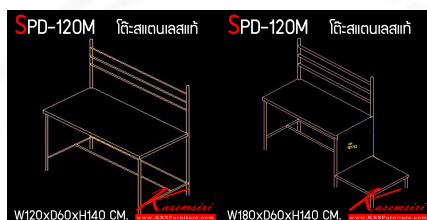

## รายการสินค้า 75089::SPD-120M

ชื่อสินค้า : SPD-120M

หมวดหมู่สินค้า : Stainless Steel Tables

แบรนด์สินค้า : SPD

รายละเอียด : โต๊ะสแตนเลสงานเชื่อมตาย เกรด 304 หนา 1 มิล ทั้งตัว ขนาด ก120xล60xส80 ซม. เพิ่มเสาขึ้นมา 60 ซม. ห่างกันแวนอน ประมาณ 10 ซม. จำนวน 3 เส้น เอสพีดี โต๊ะสแตนเลส

### SPD-120M

รายละเอียด : โต๊ะสแตนเลสงานเชื่อมตาย เกรด 304 หนา 1 มิล ทั้งตัว ขนาด ก120xล60xส80 ซม. เพิ่มเสาขึ้นมา 60 ซม. ห่างกันแวนอน ประมาณ 10 ซม. จำนวน 3 เส้น เอสพีดี โต๊ะสแตนเลส

ราคา 9,800 บาท