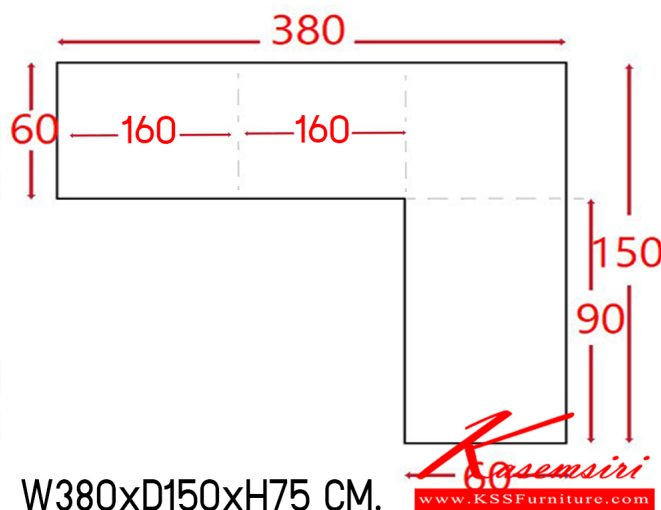

VC-380H โต๊ะโล่ง รูปตัวแอล

ชื่อสินค้า : VC-380H

หมวดหมู่สินค้า : Melamine Office Tables

แบรนด์สินค้า : VC

รายละเอียด : โต๊ะสำนักงานเมลามีนโล่งต่อกัน 3 ตัว ท็อปเป็นเมลามีน ท็อปหนา 25 มิล ขา19 มิล ขนาด ก3800xล1500xส750 มม. วีซี โต๊ะสำนักงานเมลามีน

VC-380H

รายละเอียด : โต๊ะสำนักงานเมลามีนโล่งต่อกัน 3 ตัว ท็อปเป็นเมลามีน ท็อปหนา 25 มิล ขา19 มิล ขนาด ก3800xล1500xส750 มม. วีซี โต๊ะสำนักงานเมลามีน

ราคา 10,000 บาท

เกษมศิริเฟอร์นิเจอร์ KssFurniture.com

เลขที่ 48/5-6 หมู่ที่ 2 ตำบล ปลายบาง อำเภอ บางกรวย จังหวัด นนทบุรี 11130