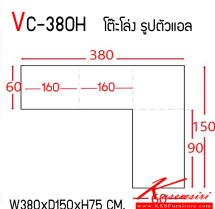

VC-380H โต๊ะโล่ง รูปตัวแอล

ชื่อสินค้า : VC-380H

หมวดหมู่สินค้า : Melamine Office Tables

แบรนด์สินค้า : VC

รายละเอียด : โต๊ะสำนักงานเมลามีนโล่งต่อกัน 3 ตัว ท็อปเป็นเมลามีน ท็อปหนา 25 มิล ขา19 มิล ขนาด ก3800xล1500xส750 มม. วีซี โต๊ะสำนักงานเมลามีน