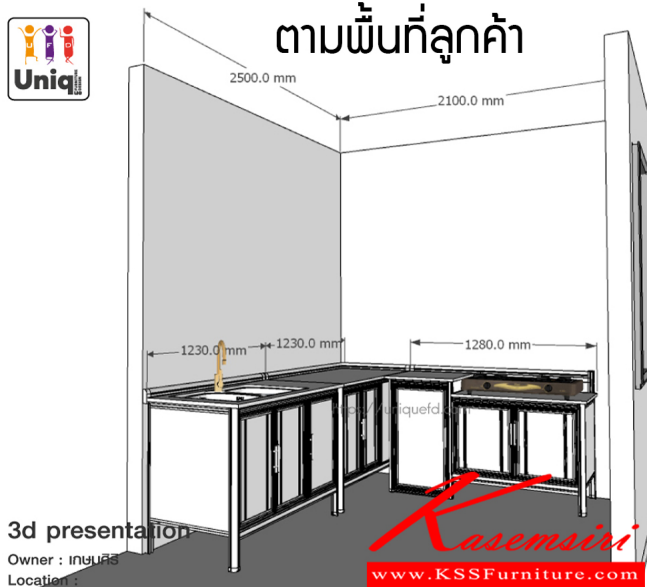

KT-SET01 ชุดครัวนอกแบบ ตามพื้นที่ลูกค้า

ชื่อสินค้า : KT-SET01

หมวดหมู่สินค้า : Aluminium Larders

แบรนด์สินค้า : kruathai

รายละเอียด : ชุดห้องครัวนอกแบบตามพื้นที่ลูกค้า ประกอบด้วย 1.ตู้อ่าง 1200 มม. 2. ตู้รีบบ 1200 มม. 3. ตู้วางเตาไว้ถึงแก๊ส 1300 มม. 4. ประตูช่องเข้ามุม รุ่นทนน้ำทุกตัว คือปหินแกรนิตเจียรขอบ ครีวไทย ดูครัวอลูมิเนียม

KT-SET01 (รุ่นขาปกติ)

รายละเอียด : ชุดห้องครัวนอกแบบตามพื้นที่ลูกค้า ประกอบด้วย 1.ตู้อ่าง 1200 มม. 2. ตู้รีบบ 1200 มม. 3. ตู้วางเตาไว้ถึงแก๊ส 1300 มม. 4. ประตูช่องเข้ามุม รุ่นทนน้ำทุกตัว คือปหินแกรนิตเจียรขอบ ครีวไทย ดูครัวอลูมิเนียม

ราคา 32,100 บาท

KT-SET01 (รุ่นขาทึบ)

รายละเอียด : ชุดห้องครัวนอกแบบตามพื้นที่ลูกค้า ประกอบด้วย 1. ตู้อ่าง 1200 มม. 2. ตู้รีบบ 1200 มม. 3. ตู้วางเตาไว้ถึงแก๊ส 1300 มม. 4. ประตูช่องเข้ามุม รุ่นทนน้ำทุกตัว ท็อปหินแกรนิตเจียรขอบ ครัวไทย ครัวออลูมิเนียม