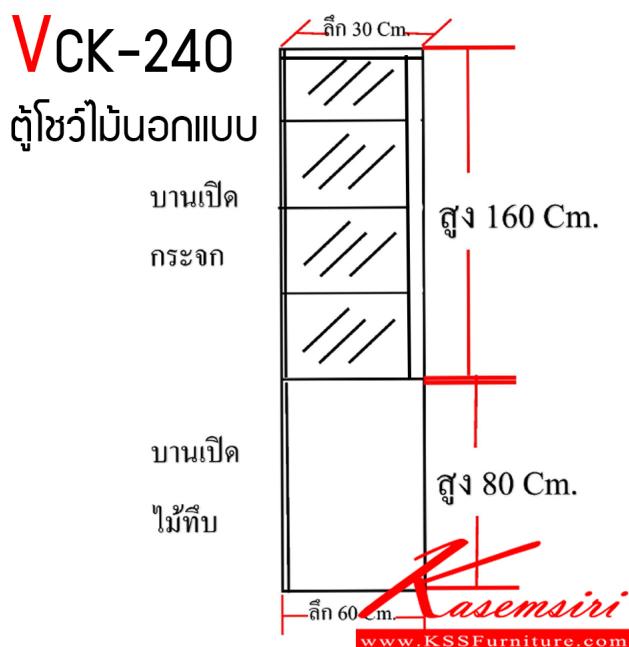

ชื่อสินค้า : VCK-240

หมวดหมู่สินค้า : Multipurpose Cabinets

แบรนด์สินค้า : VC

รายละเอียด : ตู้โชว์ไม้บนอกแบบ เมลามีนทั้งใบ ขนาด ก600xล300xส2400 มม. วัสดุ ตู้เอเนกประสงค

VCK-240

รายละเอียด : ตู้โชว์ไม้บนอกแบบ เมลามีนทั้งใบ ขนาด ก600xล300xส2400 มม. วัสดุ ตู้เอเนกประสงค